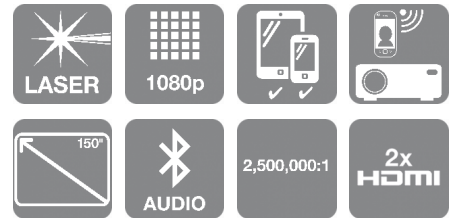

EF-12

ADATLAP

Nagy méretű szórakozás bárhol és bármikor ezzel a stílusos mini lézerprojektorral, amely az új EpiqVision Mini termékcsalád része, és amit az Android TV™ és a YAMAHA hang egészít ki.

A projektor letisztult és kifinomult megjelenése könnyedén elvonhatja a figyelmet a fantasztikus funkciókészletről. Könnyen hordozható, és szinte azonnal megjeleníti a képet abba az irányba, amerre szeretné. Az okos megoldásokkal és a YAMAHA hanggal tökéletes megoldás egy vizuálisan csatlakoztatott otthon kialakításához. Az Epson 3LCD technológiájának köszönhetően a képek fényesebbek és élénkebbek.

Stílusos, mini lézerprojektor

Ez a kompakt projektor bármilyen irányba képes vetíteni – falra, mennyezetre vagy padlóra is. A réz foglalatnak és a beépített Yamaha hangszórónak köszönhetően nem bánja majd, ha mások is látják a kijelzőt.

A nagyobb jobb

A lenyűgöző, 150 hüvelykes kijelzővel bármikor megteremtheti a nagy képernyős élményt. Az Epson egyformán magas fehér- és színesfény kibocsátásával a képek tiszták, élesek, a tartalom pedig életre kel.