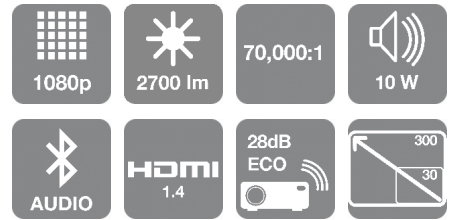

EH-TW5820

ADATLAP

Élvezze a filmeket, sportközvetítéseket és játékokat nagy képernyőn ezzel a megfizethető, beépített Android TV™-vel rendelkező, 1080p-es, kiváló minőségű házimozzi-projektossal

A Full HD 1080p projektor játékfunkcióival az ön otthona lehet az események központja. Az Android TV™ segítségével könnyedén streamelheti és közvetítheti a szórakoztató tevékenységeket az okos és rugalmas megjelenítési megoldásra. Az éles képek, a mély feketék és a finom mozgás, valamint a nagyszerű csatlakoztathatóság, az egyszerű beállítás és igazítás révén ez a projektor tökéletes választás minden otthoni szórakozáshoz.

Nagy képernyős élmény a játékfunkciókkal

Teremtsen nagyképernyős élményt ezzel a Full HD házimozzi-projektossal, amely akár 300 hüvelyk (762 cm) átmérőjű kép vetítésére is képes. A lehangulatatosabb jeleneteket is teljes mértékben átélheti, hiszen a gazdag szürkescála és a mély fekete megjelenítése mellett a sötét gamma emelésével növeli a fényerőt, és a képarányt 21:9-re bővíti a még jobb játékélményért.

Élvezze az élénk és valóság-hű kép által nyújtott élményt

Nem véletlenül annyira híres az Epson 3LCD technológiája, hiszen egyformán magas fehér- és színesfény kibocsátást biztosít a kivételesen nagy fényerejű, mégis élénk színű képek vetítése érdekében. A Full HD 1080p projektor akár fényes nappaliban is 2700 lumen fényerejű és 70 000:1 kontrasztarányal rendelkező képet vetít.