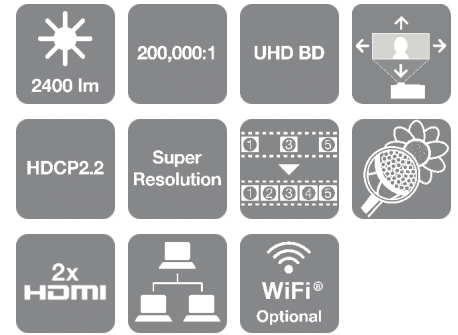

EH-TW7400

ADATLAP

Vigye a moziélményt otthonába ezzel a 4K PRO-UHD¹, HDR-képes projektorral, amely az Epson 3LCD technológiáját használja.

Ezzel a nagy teljesítményű, 4K PRO-UHD¹ projektorral az otthona lehet az összes esemény központi színpada. Különösen magas minőségű képeket kínál 200 000:1 dinamikus kontrasztarányal, 4K felskálázás technológiával, 3LCD technológiával, valamint a Full HD, UHD BD és HDR technológiák támogatásával. A motorizált optikának köszönhetően még a telepítése is könnyű.

Élvezze a tökéletes képminőséget

Javítsa a házimozitélményt ezzel a nagy teljesítményű, 4K PRO-UHD¹ projektorral. A színek gazdag és élénk árnyalatokban jelennek meg, továbbá a „szivárványhatás” is elkerülhető az Epson 3LCD technológiájának köszönhetően, amely egyformán magas, 2 400 lumen értékű fehér- és színesfény kibocsátást biztosít. A HDR-támogatás további részleteket és mélységeket fed fel, így biztosítva a természetes, mégis gazdagabb színeket. A rendkívül széles színtér növeli az életszerű színek tartományát. Ráadásul az árnyékok hihetetlen részletgazdagságát és a legmélyebb fekete színt biztosítja kiváló, 200 000:1 kontrasztarányával. Még a leggyorsabb akciójeleneteket is egyszerűen kezeli, hiszen a képkocka-interpoláció és a részletkiemelés funkciók éles, egyenletes és hibátlan képet állítanak elő.